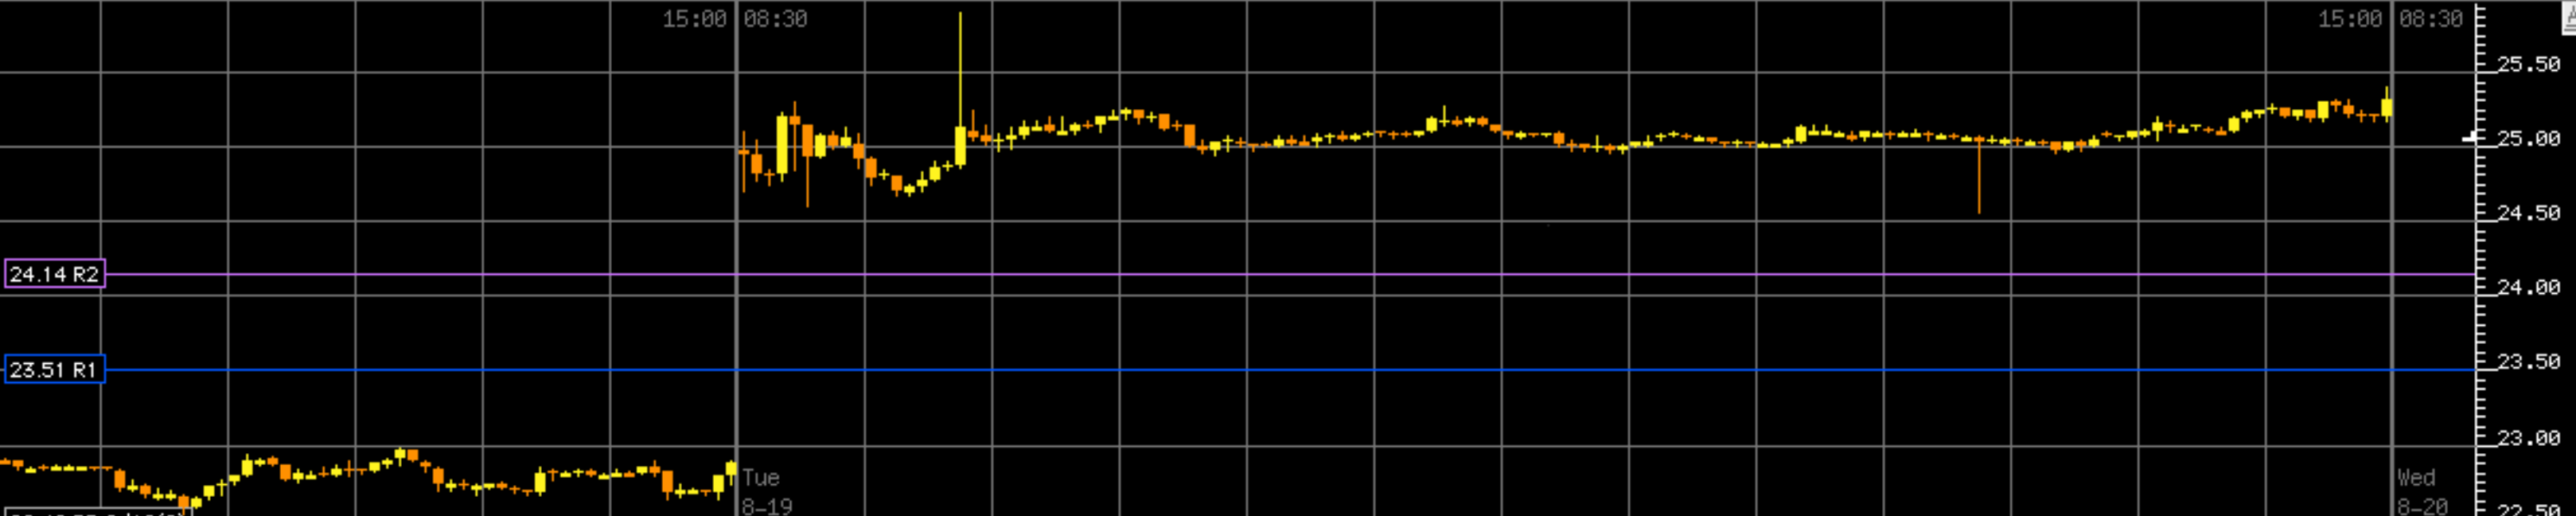

Default Screen Chart: BRCM (3m) 3 Minutes

X BRCM (3m)-08/19/03 11:42 CL=25.09 OP=25.07 Hi=25.09 Lo=25.07 V0=29000 CH=-0.16%

X BRCM (3m) VOL=29000