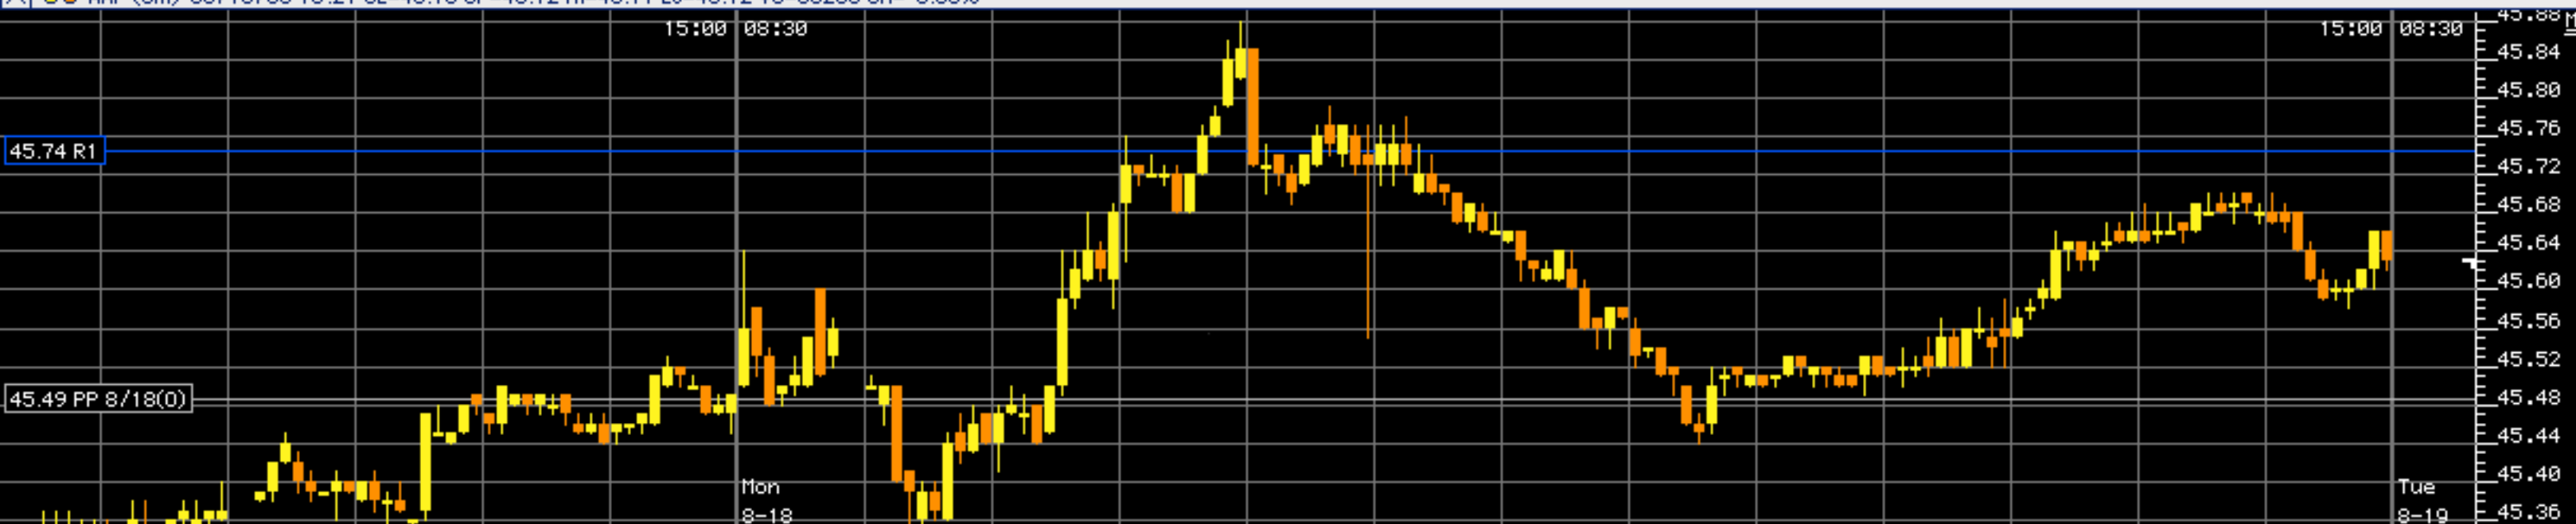

Default Screen Chart_2: AXP (3m) 3 Minutes

AXP (3m)-08/18/03 10:21 CL=45.76 OP=45.72 Hi=45.77 Lo=45.72 VO=30200 CH=-0.35%

AXP (3m) VOL=30200